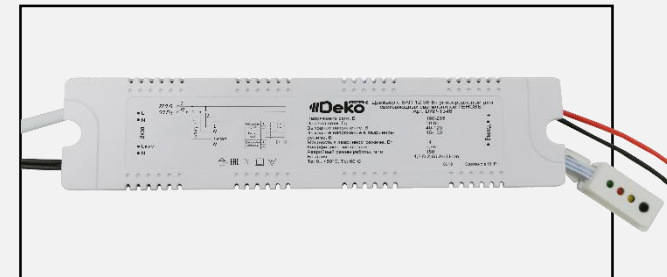

Артикул драйвера	DKP-0653	DKP-0654	DKP-1346
Входящее напряжение	165 – 265 В	160 – 265 В	160 – 265 В
Минимальная нагрузка	12 Вт	36 Вт	12 Вт
Максимальная нагрузка	36 Вт	54 Вт	36 Вт
Коэффициент мощности	≥ 0,9	≥ 0,98	≥ 0,98
Коэффициент пульсации	< 1%	< 0,1%	< 0,1%
Защита от короткого замыкания	Да, с восстановлением работы	Да, с восстановлением работы	Да, с восстановлением работы
Гальваническая развязка	нет	да	Нет
Наличие блока аварийного питания	нет	нет	да
Время работы в аварийном режиме	-	-	3 часа
Варианты крепления	Магнитное, винтовое, зажимное	Магнитное, винтовое, зажимное	Магнитное, винтовое, зажимное
Стандартная гарантия	3 года	3 года	3 года
Расширенная гарантия	До 7 лет	До 7 лет	До 7 лет

Легкое подключение: Коннекторное соединение позволяет легко подключать драйвер при сборке светильника, и легко отключать в случае постгарантийного обслуживания

Установка в удобное место: Возможность установки в наиболее удобное место, в том числе внутри светильника (для накладного монтажа) и снаружи (для встраиваемого)

Стабильная работа в нестабильных сетях: (при скачках напряжения световой поток остается стабильным, нагрузка на диоды остается неизменной, увеличивая их срок службы).