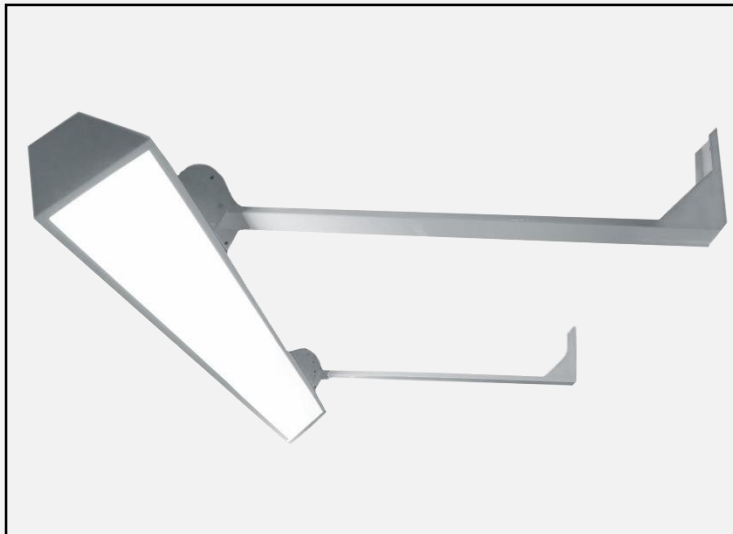

монтаж	Степень защиты	Климатическое исполнение	Температура эксплуатации	Индекс цветопередачи	Световая эффективность	Срок службы	Гарантия
на кронштейн	IP40	УХЛ3	от -20 до +40°С	Ra>80	110 Лм/Вт	50 000 часов	3 года

Артикул светильника	Мощность, Вт	рассеиватель	Световой поток, Лм	Цветовая температура, К	Размеры, мм	Варианты установки драйвера	Аварийный режим
ГСО-1614	24	Опал	2 640	4 000	1100x120x70	DKP-0653	DKP-1346
ГСО-1615	24	Опал	2 640	5 700	1100x120x70	DKP-0653	DKP-1346
ГСО-1616	36	Опал	4 000	4 000	1100x120x70	DKP-0653 или DKP-0654	DKP-1346
ГСО-1617	36	Опал	4 000	5 700	1100x120x70	DKP-0653 или DKP-0654	DKP-1346

Заливной свет:

На рассеивателе образуется сплошное световое пятно, без перепадов по яркости.

Светодиоды через рассеиватель не видно.

Кронштейн в комплекте:

Кронштейн соответствует ГОСТ по выносу светильника от стены на 600мм и на высоту 300мм над доской.

Регулируемый угол наклона:

Позволяет правильно направить световой поток на школьную доску, при невозможности закрепить кронштейн согласно ГОСТ

Полная ремонтпригодность:

Драйвера и светодиодные модули легко снимаются и имеют коннекторное соединение для их простой замены, что делает постгарантийное обслуживание удобным и недорогим.

Оцинкованный корпус и качественная краска:

Позволит корпусу светильника прослужить долгие годы в т.ч. в постгарантийный период

В зависимости от выбранного драйвера светильники будут иметь следующие характеристики:

Артикул драйвера	Наличие БАП	Аварийный режим	Входящее напряжение	Cos φ	пульсация	Защита от КЗ	Гальваническая развязка	крепление	Гарантия, лет
DKP-0653	нет	-	165-265	≥ 0,9	< 1%	да	нет	магнитное	3
DKP-0654	нет	-	160-265	≥ 0,98	< 0,1%	да	да	магнитное	3
DKP-1346	да	3 часа	160-265	≥ 0,98	< 0,1%	да	Нет	магнитное	3